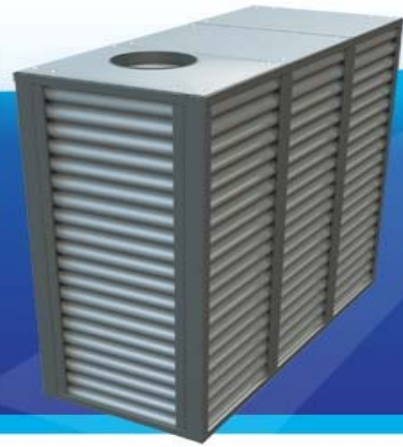

Revolutionary Flat-pack Slimline Tank

Aquaclad Size, Capacity and Part Numbers

		Height	1670mm	1670mm	1670mm	880mm	880mm	880mm
		Width	465mm	755mm	955mm	465mm	755mm	955mm
Length (mm)	1200	Litres	870	1390	1760	440	720	910
		Part #	217012	417012	617012	209012	409012	609012
	1800	Litres	1280	2090	2640	670	1080	1370
		Part #	217018	417018	617018	209018	409018	609018
	2400	Litres	1710	2780	3520	890	1450	1830
		Part #	217024	417024	617024	209024	409024	609024
	3000	Litres	2140	3480	4400	1110	1810	2290
		Part #	217030	417030	617030	209030	409030	609030
	3600	Litres	2570	4180	5280	1340	2170	2750
	Part #	217036	417036	617036	209036	409036	609036	
4200	Litres	3000	4870	6160	1560	2530	3210	
	Part #	217042	417042	617042	209042	409042	609042	
4800	Litres	3430	5570	7040	1780	2900	3670	
	Part #	217048	417048	617048	209048	409048	609048	
5400	Litres	3860	6270	7930	2010	3260	4120	
	Part #	217054	417054	617054	209054	409054	609054	
6000	Litres	4290	6960	8810	2230	3620	4580	
	Part #	217060	417060	617060	209060	409060	609060	

Call the helpful staff at **Waterplex™** on 1300 72 66 70 to find out where to buy your **AquaClad™** flat-pack modular slimline tank.